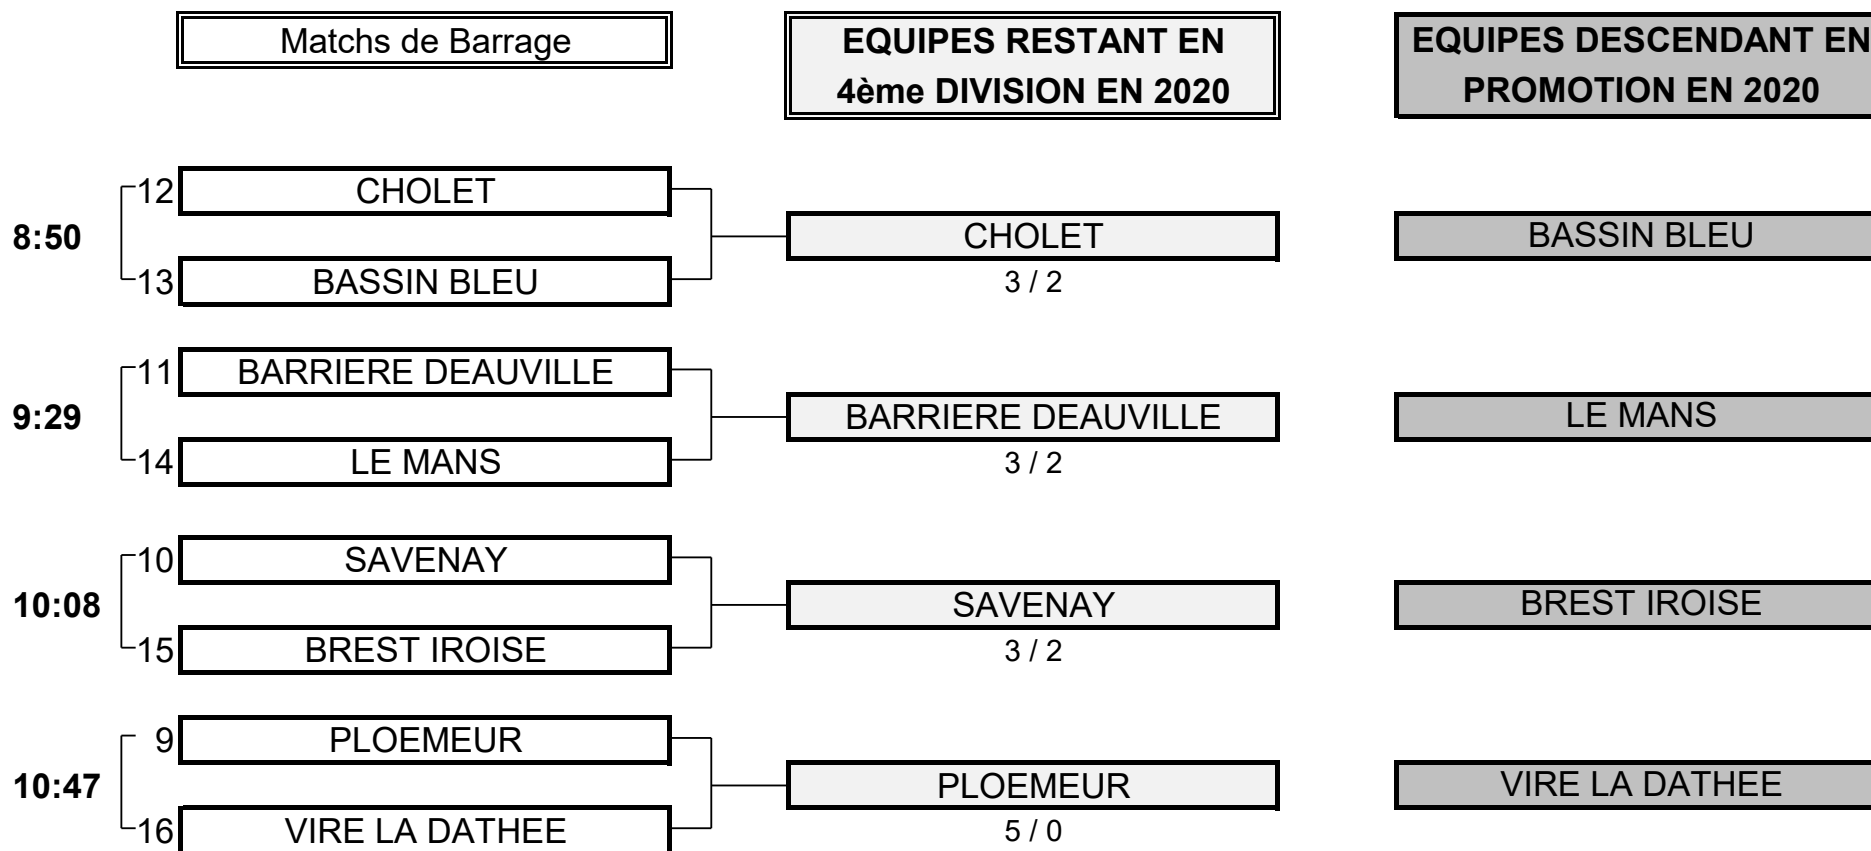

5 TOTAL POINTS 2

Résultat final: VAL QUEVEN bat GARCELLES

CHAMPIONNAT DE FRANCE PAR EQUIPES MID AMATEURS 2019

4ème DIVISION "A" MESSIEURS
Du 21 au 23 Juin - Golf de Dieppe

BARRAGES

CHAMPIONNAT DE FRANCE PAR EQUIPES MID AMATEURS 2019
4ème DIVISION "A" MESSIEURS
Du 21 au 23 Juin - Golf de Dieppe