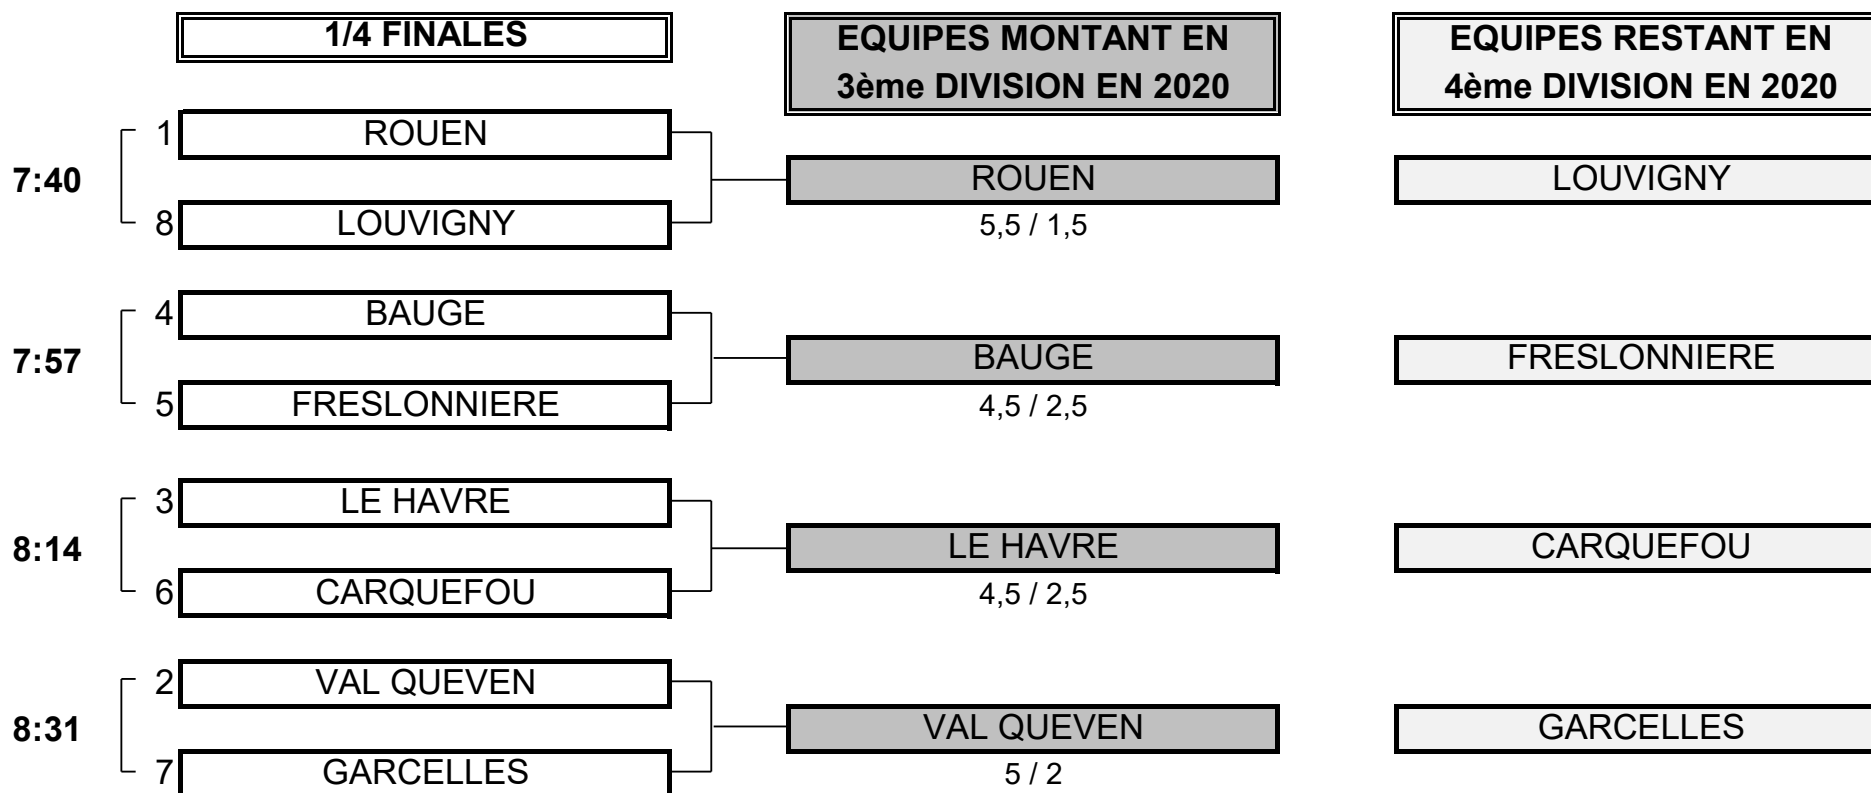

CHAMPIONNAT DE FRANCE PAR EQUIPES MID AMATEURS 2019

4ème DIVISION "A" MESSIEURS
Du 21 au 23 Juin - Golf de Dieppe

PHASE FINALE MATCH PLAY

CHAMPIONNAT DE FRANCE PAR EQUIPES MID AMATEURS 2019
4ème DIVISION "A" MESSIEURS
Du 21 au 23 Juin - Golf de Dieppe